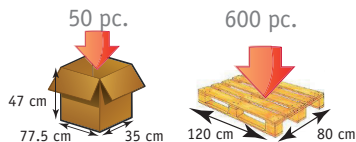

Poignée soft touch

DIMENSIONS

Hauteur poignée/sol	Dimension poignée	Poids
72/94 cm	12 cm	0,380 kg

EAN, PRISE EN CHARGE

Codes	Désignations	Codes EAN	LPPR TTC	
255811	Canne derby cashmere fantaisie	3701127710458		
255813	Canne derby cashmere pastel	3701127710465		
255814	Canne derby forest	3701127752977		
255815	Canne derby blue mary	3701127752946		
255817	Canne derby flore	3701127710472	6238091	
255618	Canne derby black & white	3701127715644	12.20 €	
255820	Canne derby indira	3701127715699		
255823	Canne derby flower	3701127722031		
255825	Canne derby butterfly	3701127722055